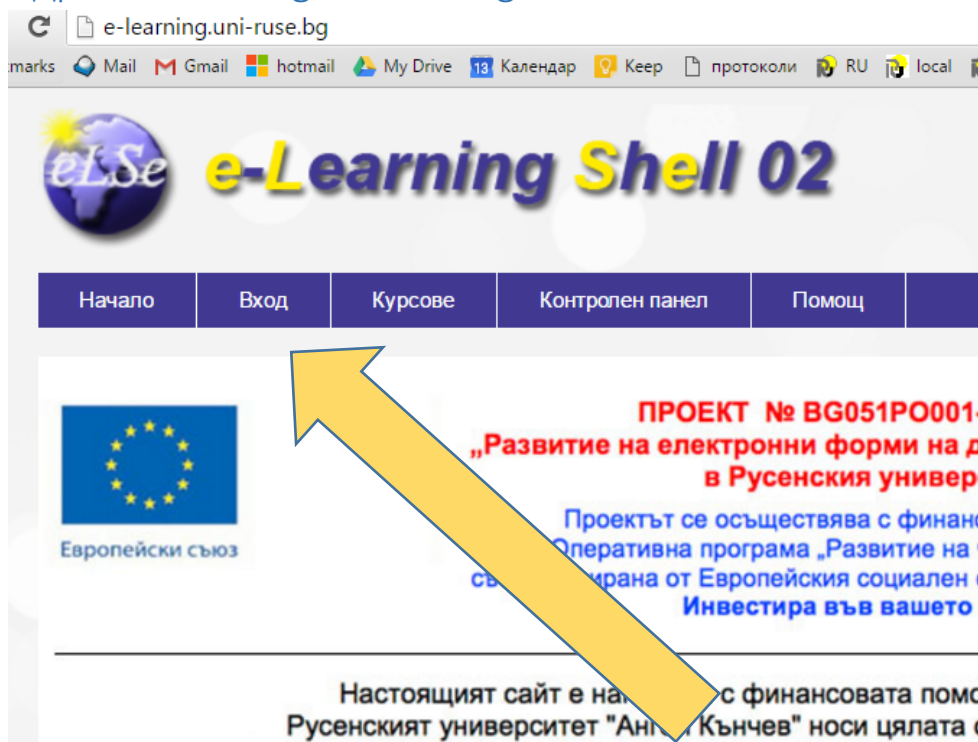

# Инструкция за вход в e-Learning Shell 2

Адрес: e-learning.uni-ruse.bg

## Регистрация

При регистрацията си въведете Вашия факултетен номер, с който ще влизате в платформата.

След като се регистрирате в системата, влезте в системата.

Вход в специалността: Курсове; Факултет БИЗНЕС И МЕНИДЖМЪНТ; секция „БАКАЛАВЪРСКИ ПРОГРАМИ“; специалност „Бизнес Мениджмънт“