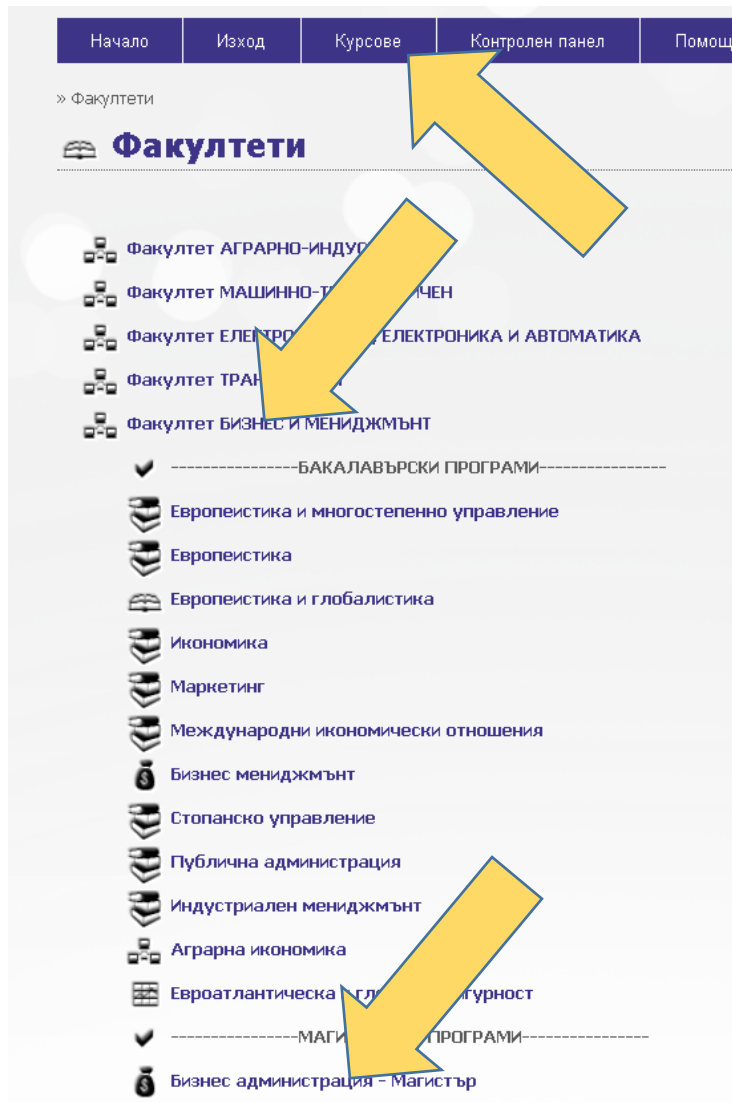

# Инструкция за вход в e-Learning Shell 2

Адрес: e-learning.uni-ruse.bg

## Регистрация

При регистрацията си въведете Вашия факултетен номер, с който ще влизате в платформата.

След като се регистрирате в системата, влезте в системата.

Вход в специалността: Курсове; Факултет БИЗНЕС И МЕНИДЖМЪНТ; секция „БАКАЛАВЪРСКИ ПРОГРАМИ“; специалност „Бизнес Мениджмънт“