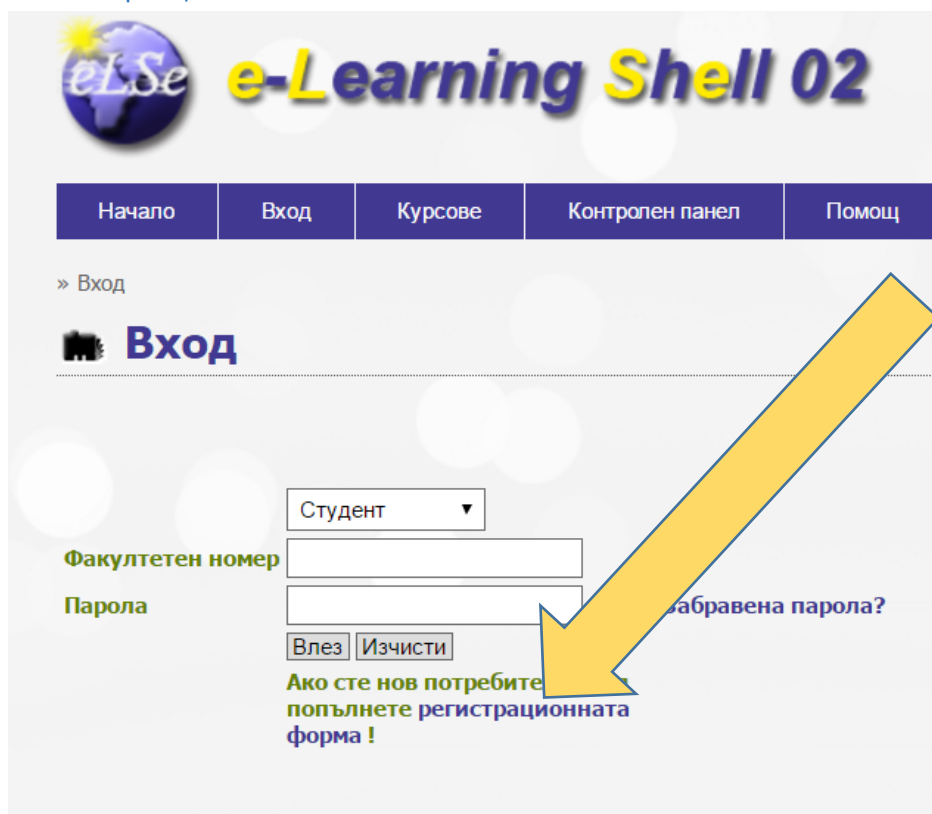

# Инструкция за вход в e-Learning Shell 2

Адрес: e-learning.uni-ruse.bg

## Регистрация

При регистрацията си въведете Вашия факултетен номер, с който ще влизате в платформата.

След като се регистрирате в системата, влезте в системата.

Вход в специалността: Курсове; Факултет БИЗНЕС И МЕНИДЖМЪНТ; секция „БАКАЛАВЪРСКИ ПРОГРАМИ“; специалност „Бизнес Мениджмънт“